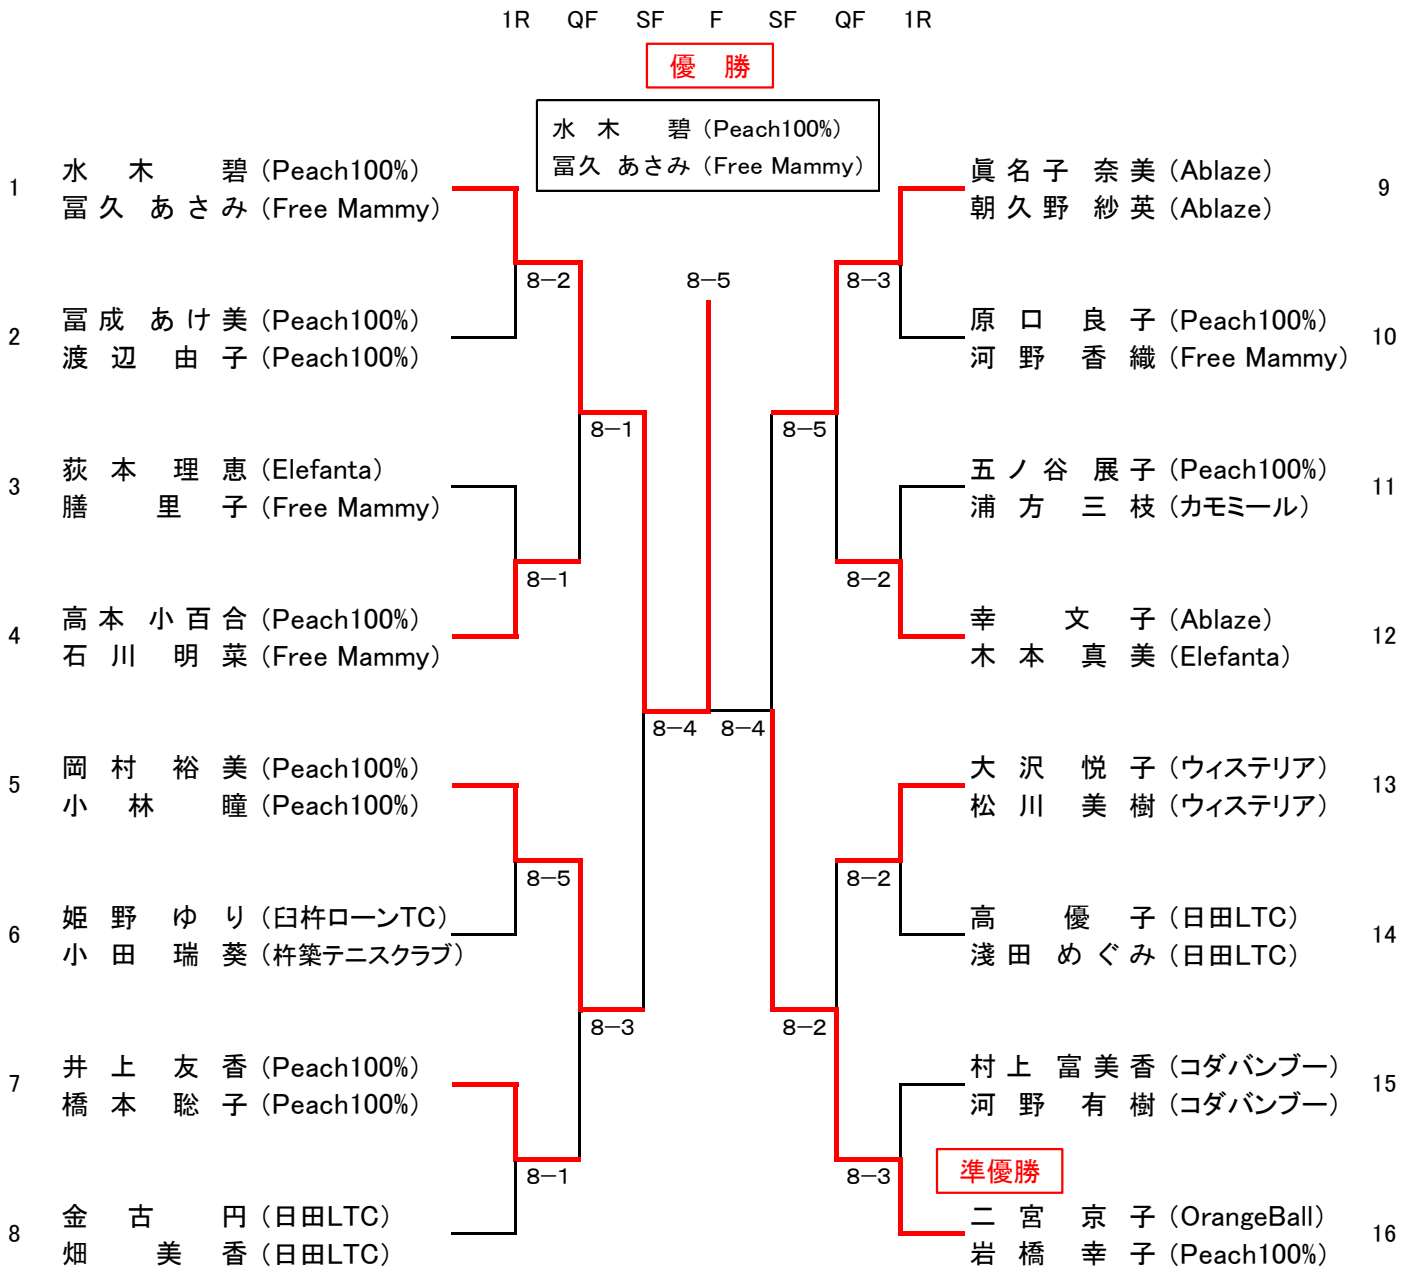

# 【 一般の部 】

## <シード順位>

- ① 水木 碧 (Peach100%)    ② 二宮 京子 (OrangeBall)    ③ 幸 文子 (Ablaze)    ④ 岡村 裕美 (Peach100%)  
 富久 あさみ (Free Mammy)    岩橋 幸子 (Peach100%)    木本 真美 (Elefanta)    小林 瞳 (Peach100%)

# 【 55歳以上の部 】

1R 2R QF SF F SF QF 2R 1R