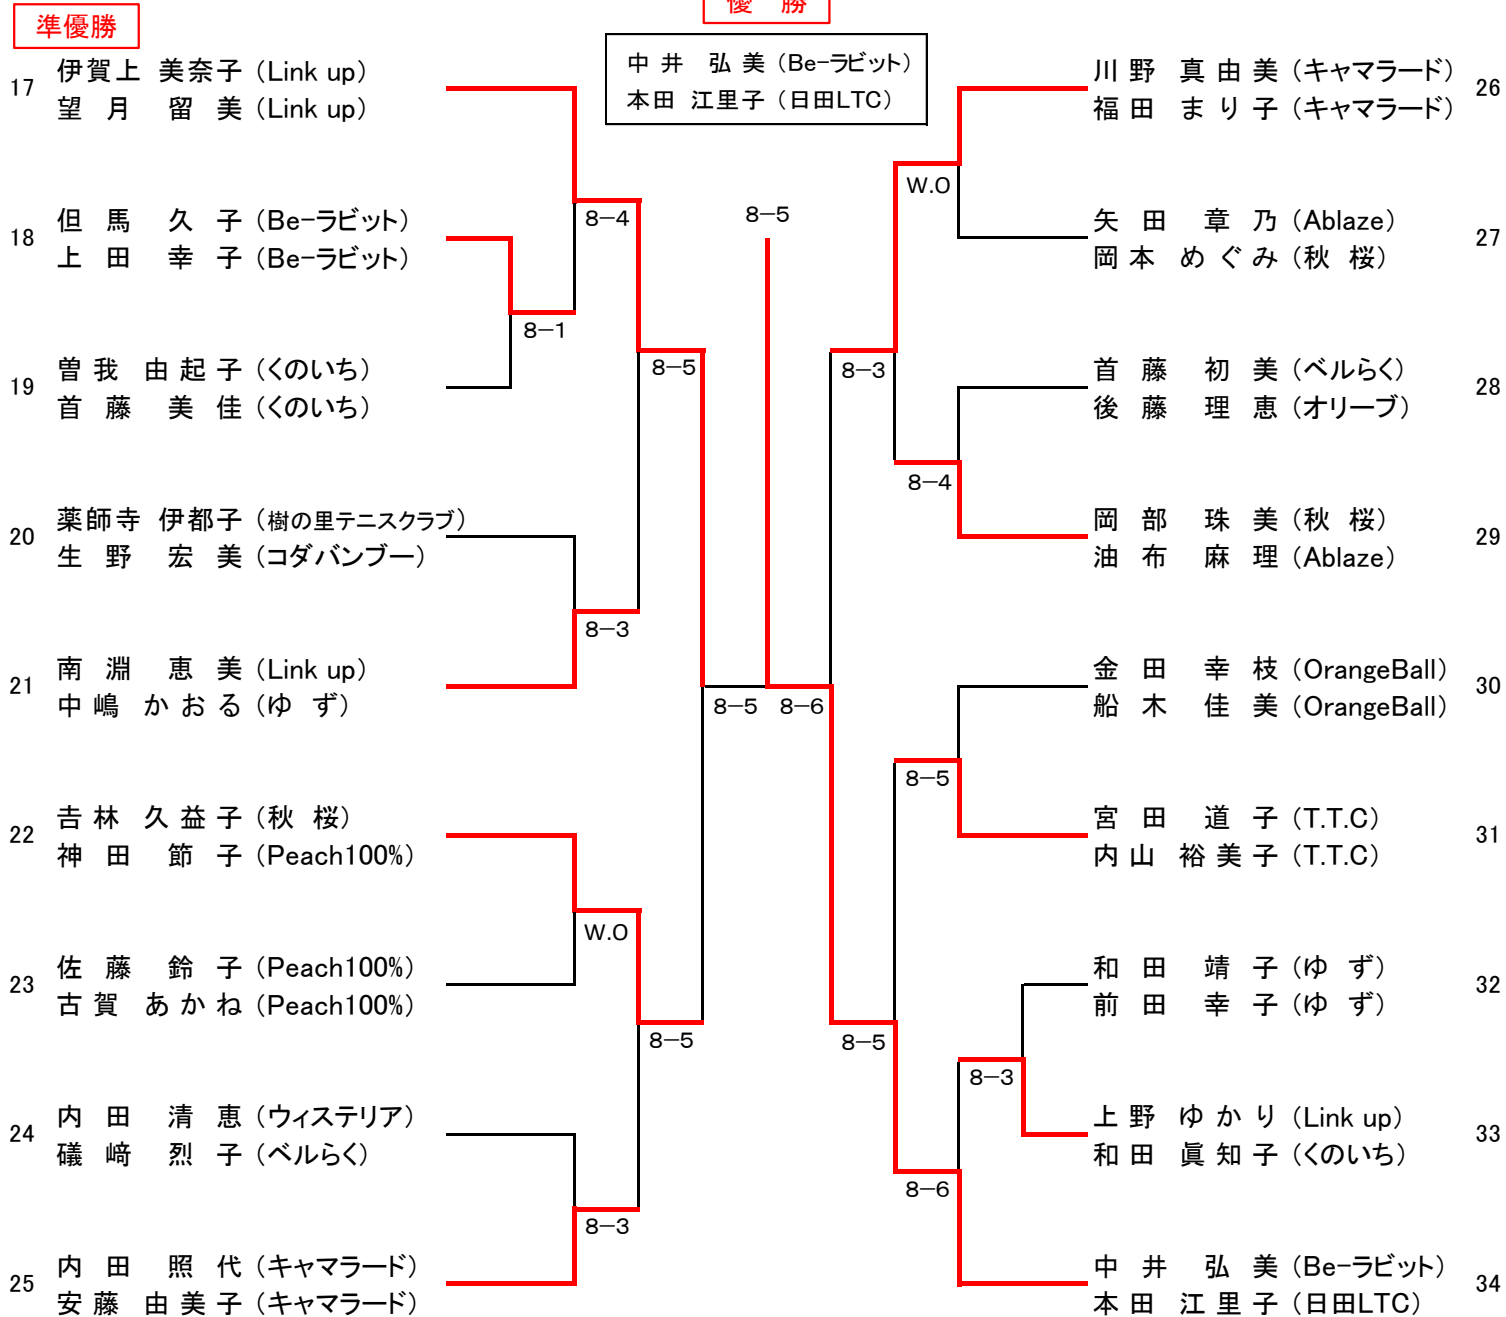

# 【 一般の部 】

## <シード順位>

- ① 水木 碧 (Peach100%)    ② 二宮 京子 (OrangeBall)    ③ 幸 文子 (Ablaze)    ④ 岡村 裕美 (Peach100%)  
 富久 あさみ (Free Mammy)    岩橋 幸子 (Peach100%)    木本 真美 (Elefanta)    小林 瞳 (Peach100%)

# 【 55歳以上の部 】

1R 2R QF SF F SF QF 2R 1R