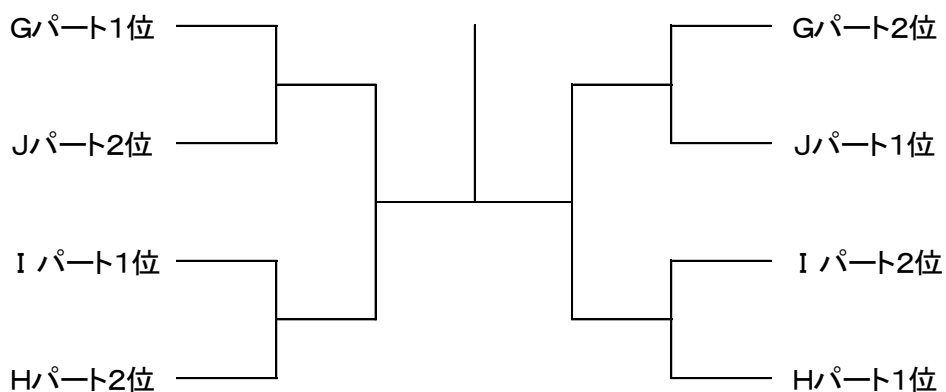

【B級 決勝トーナメント】

1R   SF   F   SF   1R

※トーナメントになってもエントリー番号が若いペアがボールを取りに来て下さい。
スコアボードも左側に入れて下さい。

※リーグ順位の決定方法

- ①勝率(得セット)
- ②2チームの勝率が同じ場合は、直接対決の勝者を上位とする。
- ③3チーム以上の勝率が同じ場合は、取得ゲーム率の高い順に順位を決定する。

$$\text{取得ゲーム率} = \frac{\text{得ゲーム数}}{\text{総ゲーム数}}$$

【C級】 8:40～

Kパート		33	34	35	勝敗	取得率	順位
33	薬師寺 陽子	Peach100%	\	\	\	\	\
	松本 優子	Free Mammy					
34	小野 裕美	Peach100%					
	河野 香織	Free Mammy					
35	田邊 広美	Peach100%					
	石川 かつ枝	Free Mammy					

Lパート		36	37	38	勝敗	取得率	順位
36	渡辺 由子	Peach100%	\	\	\	\	\
	富成 あけ美	Peach100%					
37	良永 理恵	ベルらく					
	吉岡 順子	ベルらく					
38	小畑 千鶴	Peach100%					
	藤川 柳子	Peach100%