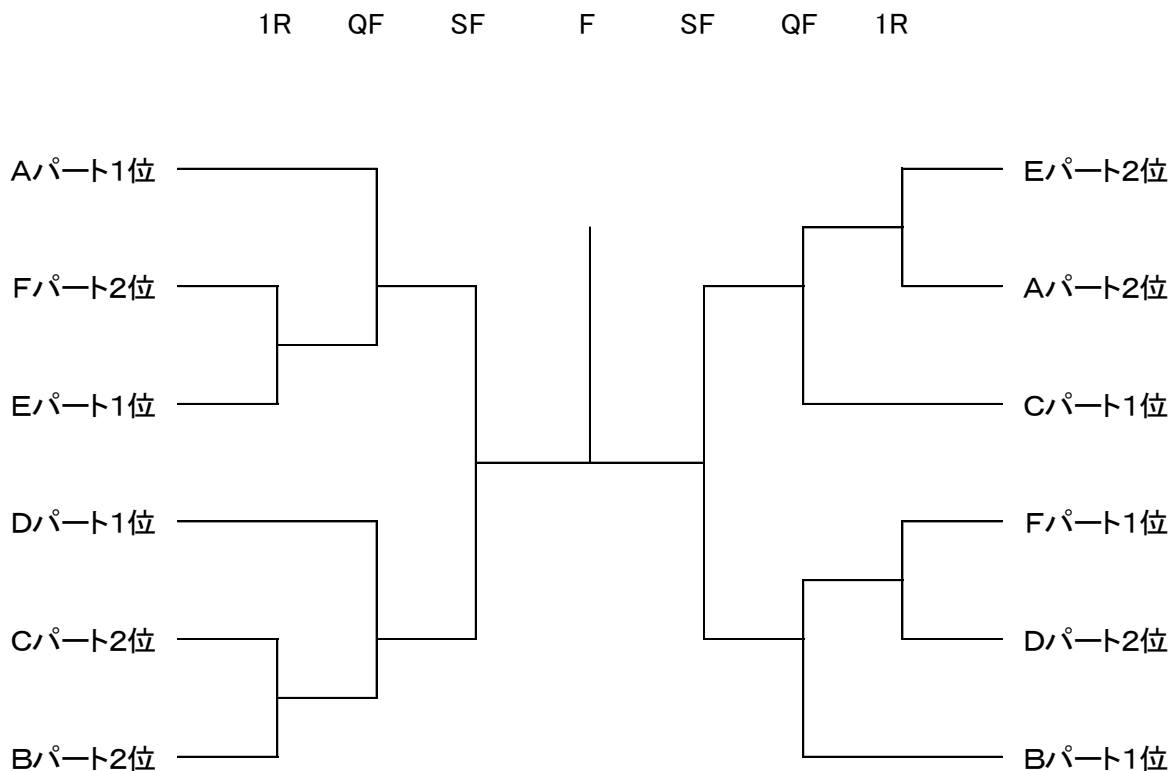

Eパート		13	14	15	勝敗	取得率	順位
13	二宮京子	OrangeBall	\				
	岩橋幸子	Peach100%					
14	川野真由美	キャマラード					
	木本真美	Elefanta					
15	船木佳美	OrangeBall					
	金田幸枝	OrangeBall					

Fパート		16	17	18	勝敗	取得率	順位
16	岡村裕美	Peach100%	\				
	小林瞳	Peach100%					
17	植木真奈美	Free Mammy					
	佐藤直美	Free Mammy					
18	油布麻理	Ablaze					
	幸文子	Ablaze					

【A級 決勝トーナメント】

※トーナメントになってもエントリー番号が若いペアがボールを取りに来て下さい。
スコアボードも左側に入れて下さい。