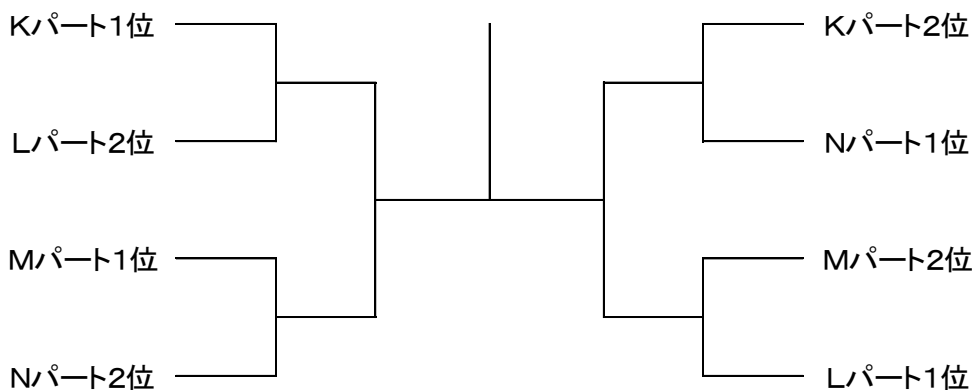

Mパート		39	40	41	42	勝敗	取得率	順位
39	井上 友香	Peach100%	X					
	有田 志乃	Peach100%						
40	則本 奈々子	ウイステリア						
	内田 知佳	ウイステリア						
41	阿部 恭子	Peach100%						
	原口 良子	Peach100%						
42	佐藤 鈴子	Peach100%						
	古賀 あかね	Peach100%						

Nパート		43	44	45	46	勝敗	取得率	順位
43	渡部 美穂	Peach100%	X					
	長野 昌子	Peach100%						
44	安井 史子	フリー						
	奈良 直美	Ablaze						
45	石川 和美	ベルらく						
	矢野 祥子	ベルらく						
46	佐藤 京子	Peach100%						
	高森 京子	Peach100%						

<シード順位>

- ① 薬師寺 陽子
  松本 優子
- ② 渡辺 由子
  富成 あけ美
- ③ 井上 友香
  有田 志乃
- ④ 渡部 美穂
  長野 昌子

【C級 決勝トーナメント】

1R SF F SF 1R

※トーナメントになってもエントリー番号が若いペアがボールを取りに来て下さい。
スコアボードも左側に入れて下さい。