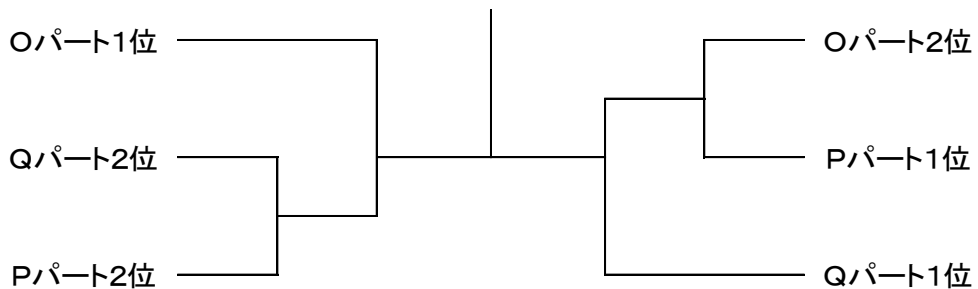

【ルビーの部】 11:00～

Oパート			47	48	49	勝敗	取得率	順位
47	丹生 妙子	秋 桜	/					
	和田 眞知子	くのいち						
48	首藤 初美	ベルらく						
	小石 知子	ベルらく						
49	藤野 麻由美	樹の里テニスクラブ						
	佐藤 輝美	樹の里テニスクラブ						

Pパート			50	51	52	勝敗	取得率	順位
50	吉野 眞知子	秋 桜	/					
	吉良 裕子	フリー						
51	上田 幸子	Be-ラビット						
	上野 ゆかり	Link up						
52	二ノ宮恵美子	コダバンブー						
	伊藤 美恵子	コダバンブー						

Qパート			53	54	55	勝敗	取得率	順位
53	円本 末子	秋 桜	/					
	岡部 珠美	秋 桜						
54	徳丸 志眞子	ベルらく						
	矢野 佳津枝	ベルらく						
55	久保 由美	樹の里テニスクラブ						
	藤内 律子	樹の里テニスクラブ						

<シード順位> ① 丹生 妙子
和田 眞知子

【ルビーの部 決勝トーナメント】

1R SF F SF 1R

※トーナメントになってもエントリー番号が若いペアがボールを取りに来て下さい。
スコアボードも左側に入れて下さい。