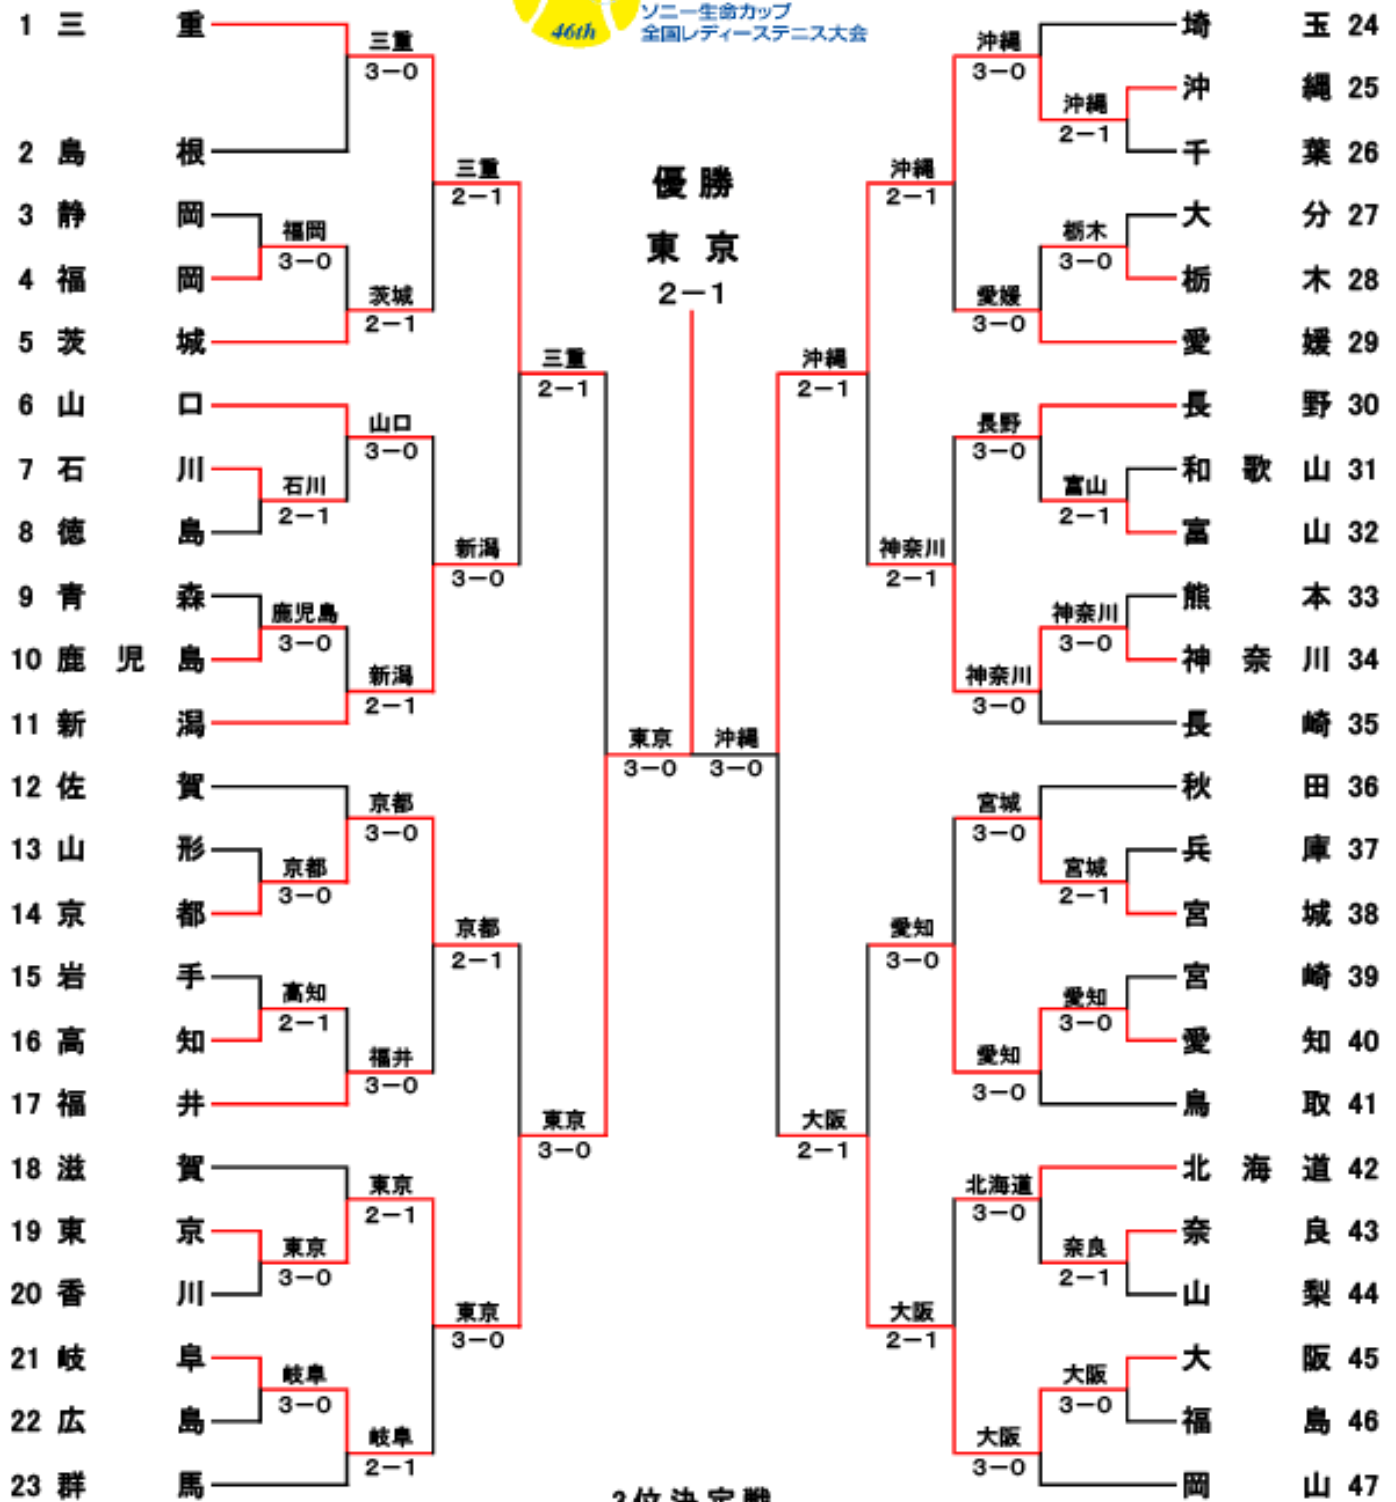

ソニー生命カップ 第46回全国レディーステニス大会 全国決勝大会

有明テニスの森公園

2024. 11. 14

K. Nishi

ソニー生命カップ 第46回全国レディーステニス大会・対戦結果表

1回戦			1回戦			1回戦									
3	静岡	0 - 3	4	福岡	7	石川	2 - 1	8	徳島	9	青森	0 - 3	10	鹿児島	
No.1	板倉 寿子 齋藤 容子	0 6 1 6 2		飛永 夕佳 田中 恵夢	No.1	神田 由美子 寺井 香代	2 7 6 1 6 1 10 2		阿部 香織 河野 博子	No.1	川口 直美 丸山 恭子	2 6 0 1 6 2		上村 枝里子 能勢 美紗都	
No.2	松本 睦美 宮永 京子	1 5 7 6 4 2 9 11		折元 絵理香 中津留 葉那	No.2	山本 洋子 柿本 理佐	0 3 6 2 6 2		武岡 一代 森本 聖現	No.2	森下 良子 安穴 美希	0 5 7 5 7 2		吉川 珠恵 中村 美保子	
No.3	西谷 みのり 澤口 愛子	0 1 6 2 6 2		今岡 真理 義田 奈津巴	No.3	吉田 知里 村田 香	2 6 3 7 5 0		増田 道代 坂東 実輝	No.3	其田 真紀子 藤田 文字	0 1 6 2 6 2		2	神園 真美子 窪田 葉子

1回戦			1回戦			1回戦								
13	山形	0 - 3	14	京都	15	岩手	1 - 2	16	高知	19	東京	3 - 0	20	香川
No.1	川瀬 泰代 早坂 利江	0 1 6 4 6 2		橋田 実樹 朝原 信乃	No.1	木澤 奈美 伊藤 奏子	2 6 0 6 4 0		森本 昌代 岡林 亜由美	No.1	後藤 朋子 宮下 華子	2 6 0 6 3 0		菅田 いづめ 鶴井 智代
No.2	奥山 誠美 後藤 亜紀	0 1 6 0 6 2		村尾 直子 山下 梨恵	No.2	高橋 直子 吉田 真理	0 2 6 5 7 2		矢部 裕子 下村 明美	No.2	遠藤 千春 杖村 智子	2 6 0 6 1 0		西原 みのり 八木 亜紀子
No.3	武田 かおる 野寺 佳奈	0 0 6 0 6 2		松山 知恵子 山本 亜由美	No.3	安藤 不二子 名達 磯子	0 3 6 0 6 2		池内 直美 山中 美保	No.3	藤原 ちひろ 大橋 春佳	2 6 0 6 2 0		岡 悦子 柏野 勝美

1回戦			1回戦			1回戦									
21	岐阜	3 - 0	22	広島	25	沖縄	2 - 1	26	千葉	27	大分	0 - 3	28	栃木	
No.1	岩崎 忍 内田 理沙	2 6 3 6 4 0		金山 久美子 毛利 麻由	No.1	宮城 李奈 新垣 美美子	0 1 6 0 6 2		永田 夏帆 秋場 理季	No.1	榎本 千夏 上堀内 真理子	0 2 6 3 6 2		山口 祐理子 関口 彩花	
No.2	松井 敏恵 大野 聖代	2 6 2 6 0 0		村上 博美 大谷 久美子	No.2	比嘉 奈々絵 比嘉 奈美	2 6 4 6 2 0		伊藤 静花 小松 結季	No.2	平原 由美 長峰 栄子	1 6 4 1 6 10		2	小倉 初美 奥澤 久美
No.3	稗田 智晶 伊藤 佳子	2 6 2 6 2 0		濃尾 優子 木口 美月	No.3	新本 樹奈 平良 琴奈	2 6 0 6 1 0		中村 晶子 佐藤 光子	No.3	望月 留美 尾形 智美	1 0 6 7 6 2 8 10		2	芝沼 とも子 田口 紀子