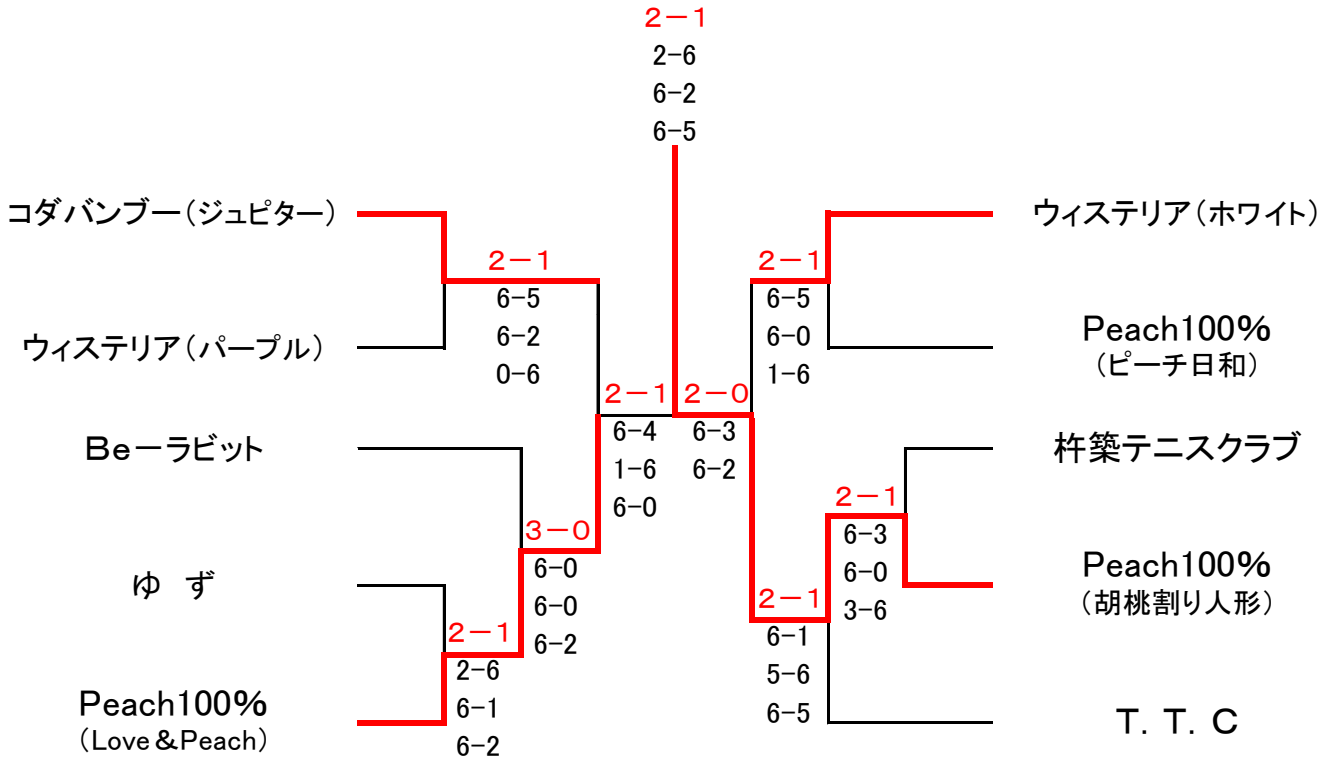

コンソレ優勝

Elefanta (動いて動いて動きまわるElefanta)

ノービス 級

1R 2R QF SF F SF QF 2R 1R

優勝

準優勝

樹の里(由布)

樹の里(鶴見)

《シード順位》

① 秋 桜

② T. T. C

コンソレ優勝

Peach100% (胡桃割り人形)

【第47回 J L T Fクラブ対抗テニス大会 登録選手名簿】

◎AB級 (11チーム)

Elefanta (動いて動いて動きまわるElefanta)		Elefanta (かわいいだけじゃダメなElefanta)		カモミール		キャマラード		くのいち	
★ 木本 真美	★ 清水 仁美	★ 今西 あかり	★ 安藤 由美子	★ 首藤 美佳					
池島 愛希子	安東 真紀	浦方 三枝	内田 照代	井上 雅子					
藤元 理香	長峰 栄子	江藤 真奈美	川野 真由美	岡部 通子					
三重野 公美	松井 ルミ子	大串 由美	佐藤 文子	尾形 智美					
		長浜 志保	中林 美智子	曾我 由起子					
			福田 まり子	和田 真知子					
			堀 宮子						
			薬師寺 美恵						
Peach100%		Ablaze(トゥインクル)		FreeMammy(イエロー)		FreeMammy(ブルー)		Orange Ball	
★ 水木 碧	★ 香下 璃穂	★ 二村 増美	★ 富久 あさみ	★ 佐藤 優子					
岩橋 幸子	朝久野 紗英	植木 真奈美	東 貴子	金田 幸枝					
内田 光	佐藤 美吹	河野 香織	佐藤 明菜	神田 彩					
岡村 裕美	平原 由美	佐藤 直美	石川 かつ枝	二宮 京子					
小林 瞳	藤井 千恵	豊嶋 美智子	岡崎 未央	船木 佳美					
山下 智代	眞名子 奈美	脇坂 美喜子	葛城 笑加	北崎 映里					
Link up									
★ 南淵 恵美									
伊賀上 美奈子									
上野 ゆかり									
高崎 亜希									
福岡 久美									
望月 留美									