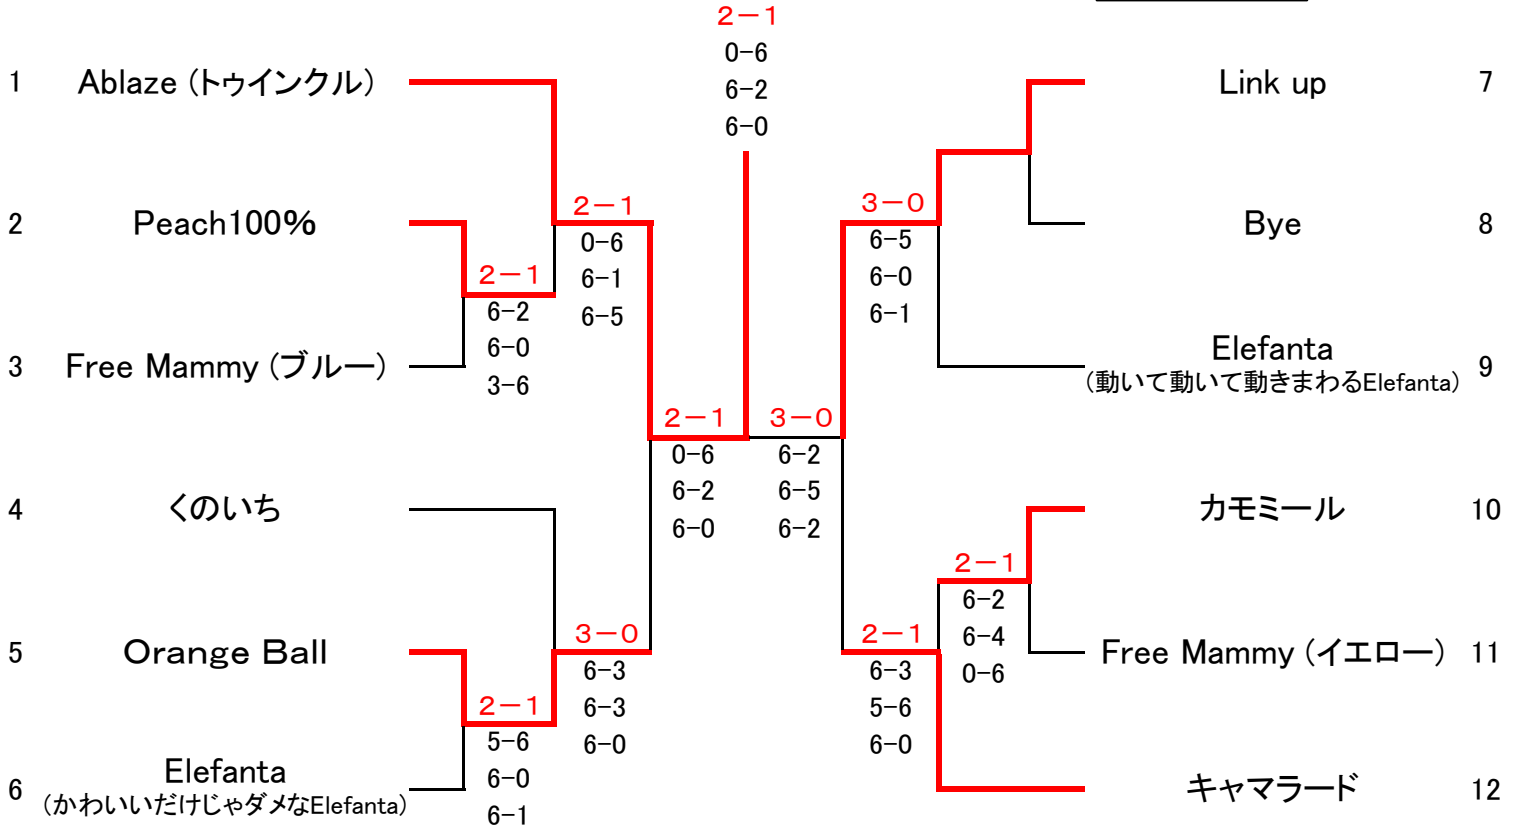

# 第47回JLTFクラブ対抗テニス大会

A B 級

1R 2R SF F SF 2R 1R

優勝

準優勝

Ablaze (トウインクル)

Link up

《シード順位》 ① Ablaze (トウインクル) ② キャンアラード

コンソレ優勝

Elefanta (動いて動いて動きまわるElefanta)

ノービス 級

1R 2R QF SF F SF QF 2R 1R

優勝

準優勝

樹の里(由布)

樹の里(鶴見)

《シード順位》

① 秋 桜

② T. T. C

コンソレ優勝

Peach100% (胡桃割り人形)

【第47回 J L T Fクラブ対抗テニス大会 登録選手名簿】

◎AB級 (11チーム)

Elefanta (動いて動いて動きまわるElefanta)		Elefanta (かわいいだけじゃダメなElefanta)		カモミール		キャマラード		くのいち	
★ 木本 真美	★ 清水 仁美	★ 今西 あかり	★ 安藤 由美子	★ 首藤 美佳					
池島 愛希子	安東 真紀	浦方 三枝	内田 照代	井上 雅子					
藤元 理香	長峰 栄子	江藤 真奈美	川野 真由美	岡部 通子					
三重野 公美	松井 ルミ子	大串 由美	佐藤 文子	尾形 智美					
		長浜 志保	中林 美智子	曾我 由起子					
			福田 まり子	和田 真知子					
			堀 宮子						
			薬師寺 美恵						
Peach100%		Ablaze(トゥインクル)		FreeMammy(イエロー)		FreeMammy(ブルー)		Orange Ball	
★ 水木 碧	★ 香下 璃穂	★ 二村 増美	★ 富久 あさみ	★ 佐藤 優子					
岩橋 幸子	朝久野 紗英	植木 真奈美	東 貴子	金田 幸枝					
内田 光	佐藤 美吹	河野 香織	佐藤 明菜	神田 彩					
岡村 裕美	平原 由美	佐藤 直美	石川 かつ枝	二宮 京子					
小林 瞳	藤井 千恵	豊嶋 美智子	岡崎 未央	船木 佳美					
山下 智代	眞名子 奈美	脇坂 美喜子	葛城 笑加	北崎 映里					
Link up									
★ 南淵 恵美									
伊賀上 美奈子									
上野 ゆかり									
高崎 亜希									
福岡 久美									
望月 留美									