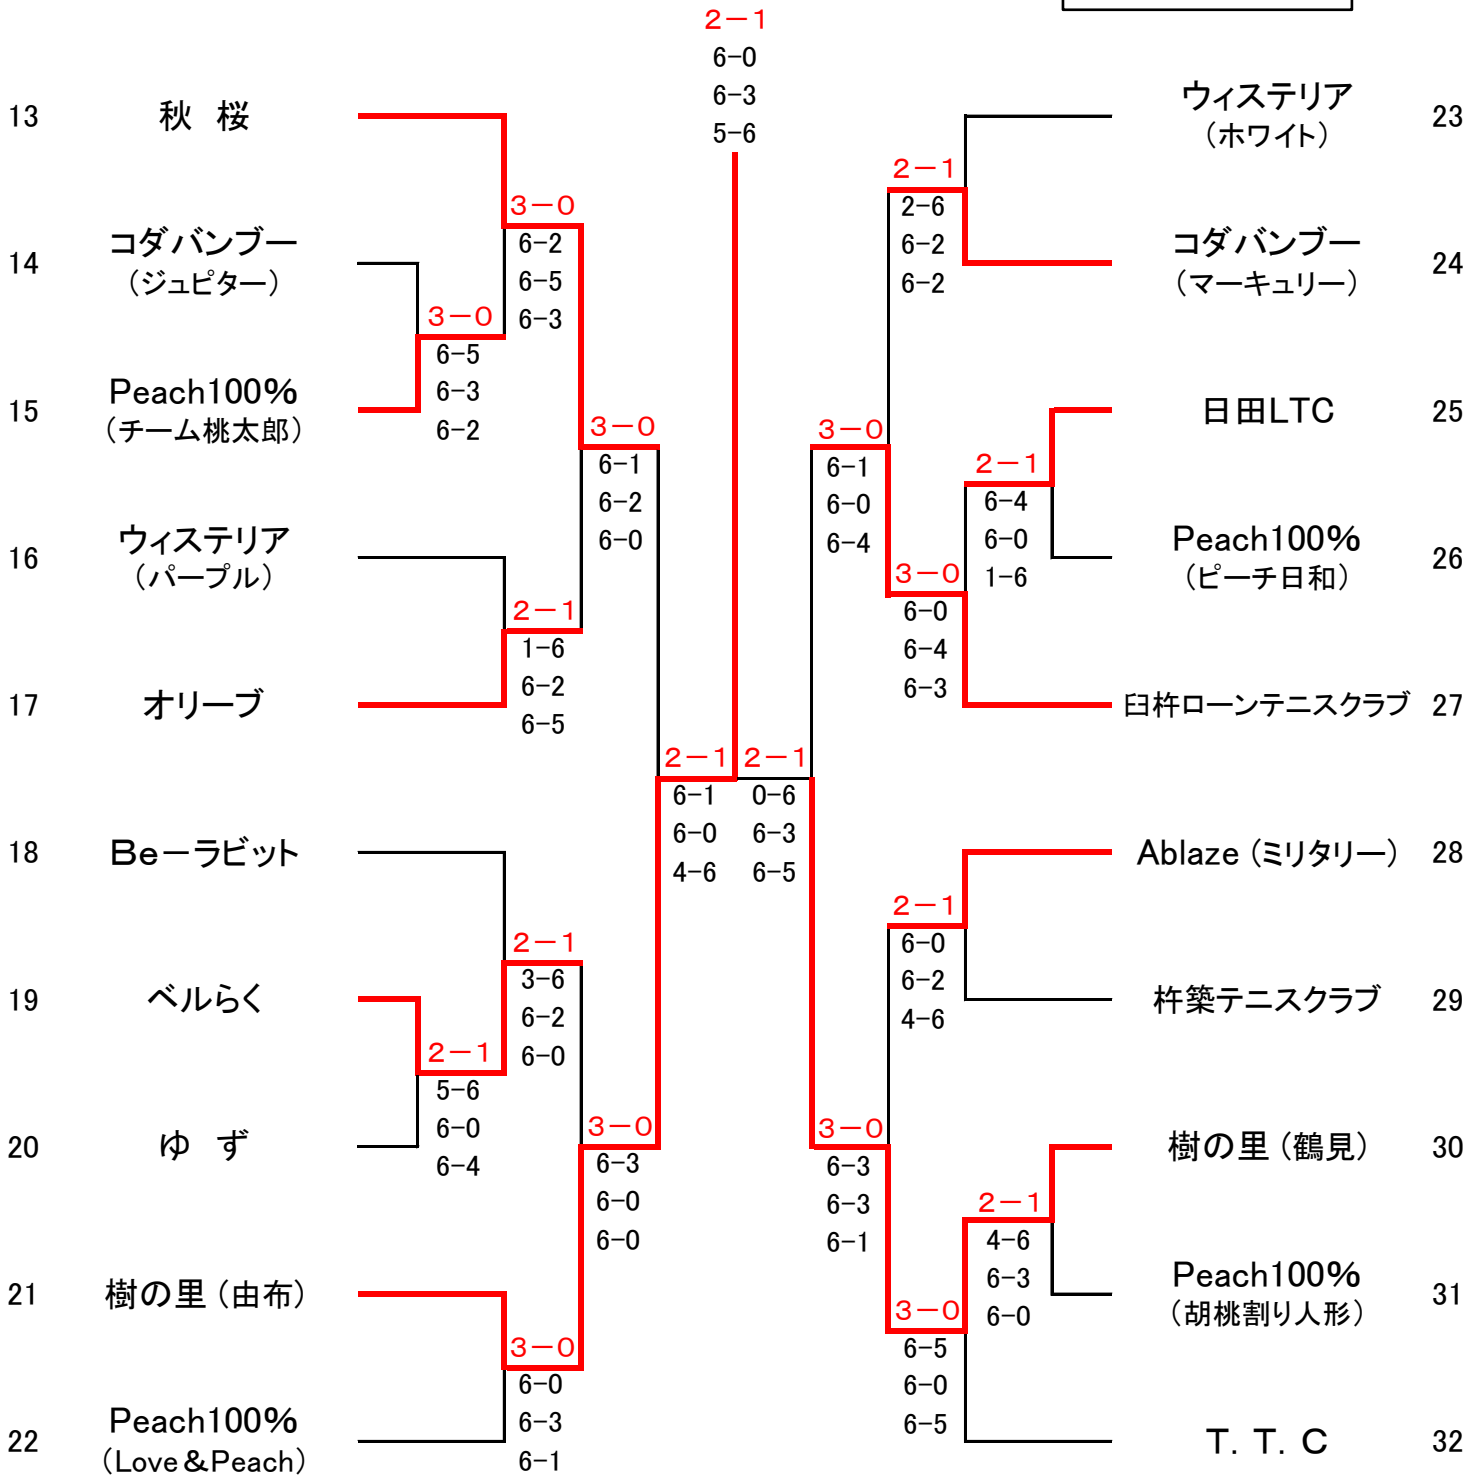

コンソレ優勝

Elefanta (動いて動いて動きまわるElefanta)

ノービス 級

1R 2R QF SF F SF QF 2R 1R

優勝

準優勝

樹の里(由布)

樹の里(鶴見)