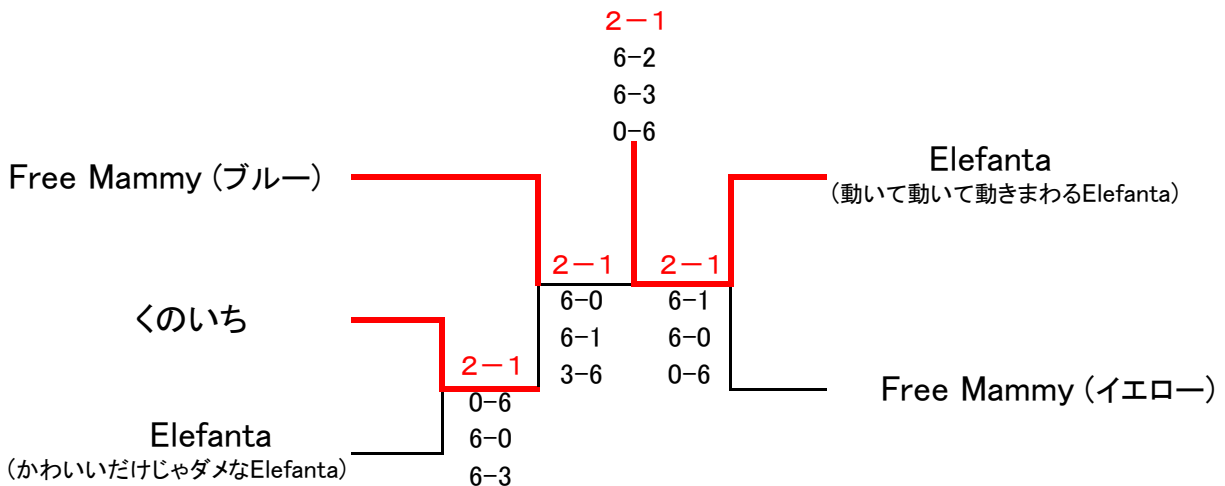

コンソレ優勝

Elefanta (動いて動いて動きまわるElefanta)

ノービス 級

1R 2R QF SF F SF QF 2R 1R

優勝

準優勝

樹の里(由布)

樹の里(鶴見)